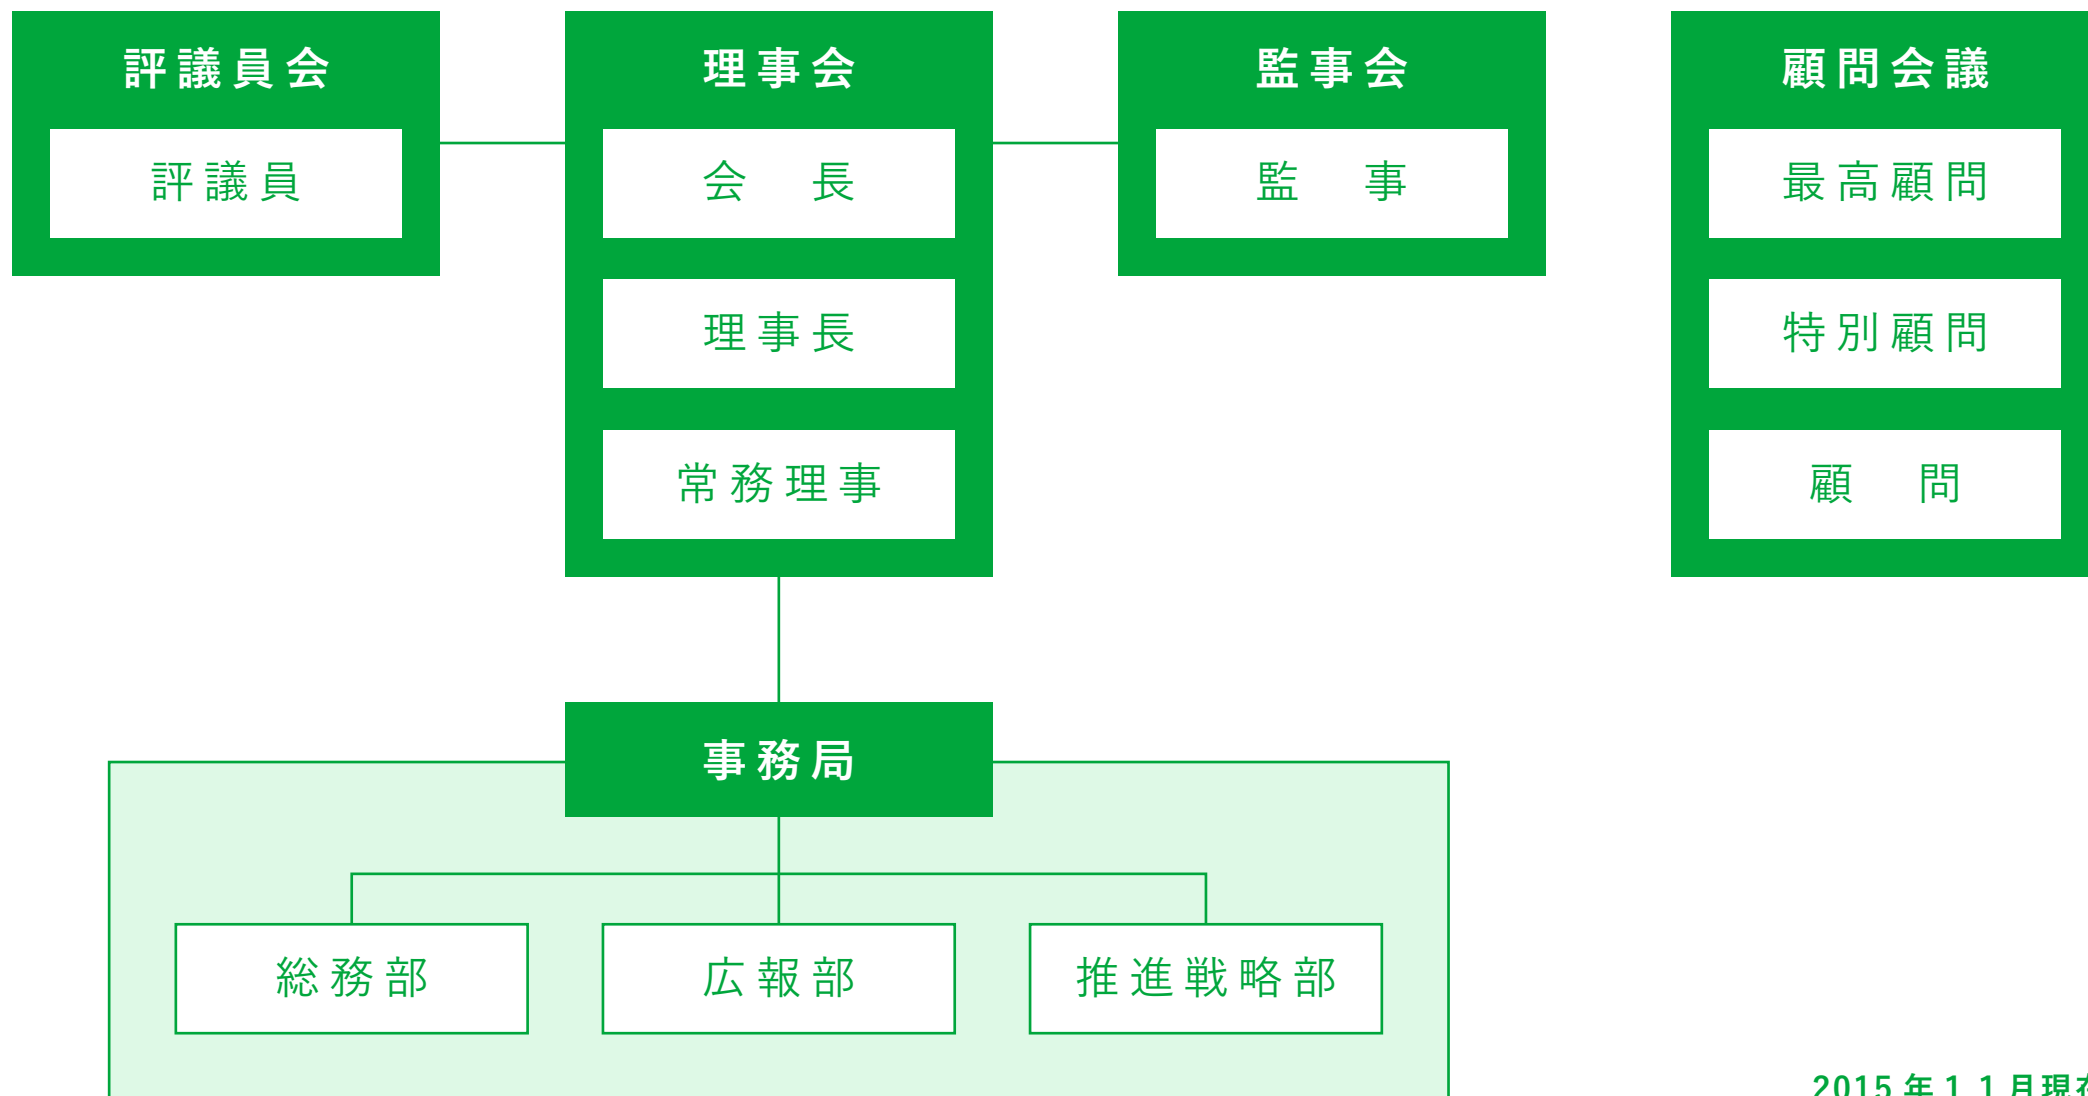

日本財団パラリンピックサポートセンター 組織図

2015年11月現在